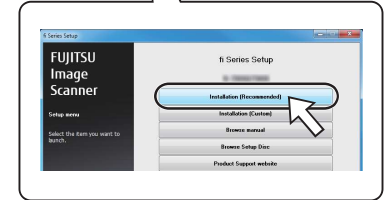

Příručka "Začínáme" (tento list) (1x)

Snadné ovládání (1x)  
Údržba přístroje (1x)

Obsah balení se může lišit v různých zemích a pro různé modely.

Seznam kontaktů (1x)

2

3

1 Instalační DVD-ROM

2