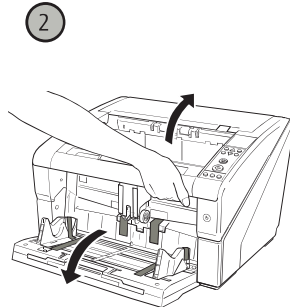

### Začínáme - průvodce nastavením

1

Skener (1x)

Napájecí kabel (1x)

USB kabel (1x)

Fólie ovládacího panelu (8x)

Instalační DVD-ROM (1x)

Bezpečnostní pokyny (1x)

Příručka "Začínáme" (tento list) (1x)

Snadné ovládání (1x)  
Údržba přístroje (1x)

Obsah balení se může lišit v různých zemích a pro různé modely.

Seznam kontaktů (1x)

2

3

1 Instalační DVD-ROM

2