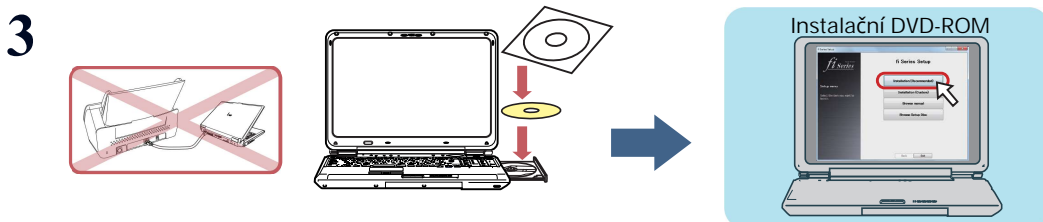

fi-7160/fi-7180 Image Scanner

1

Automatický podavač ADF

Instalační DVD-ROM

Bezpečnostní pokyny

[fi-7180]

Instalační CD
2D Barcode for PaperStream

(*) Obsah balení se může lišit v různých zemích a pro různé modely.

Uchovejte si tento disk na bezpečném místě, jeho opětovné vydání není možné.

Instalační DVD-ROM

P3PC-4312-02XA

fi-7260/fi-7280 Image Scanner

(*) Obsah balení se může lišit v různých zemích a pro různé modely.