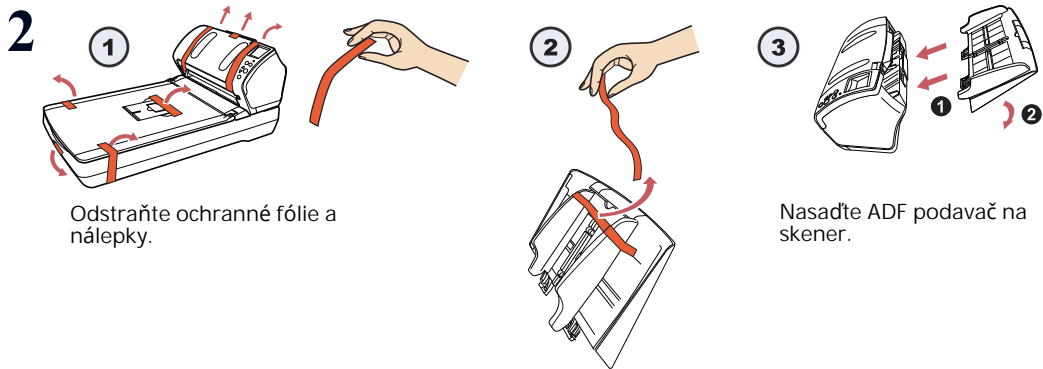

Uchovejte si tento disk na bezpečném místě, jeho opětovné vydání není možné.

Instalační DVD-ROM

P3PC-4312-02XA

fi-7260/fi-7280 Image Scanner

(*) Obsah balení se může lišit v různých zemích a pro různé modely.