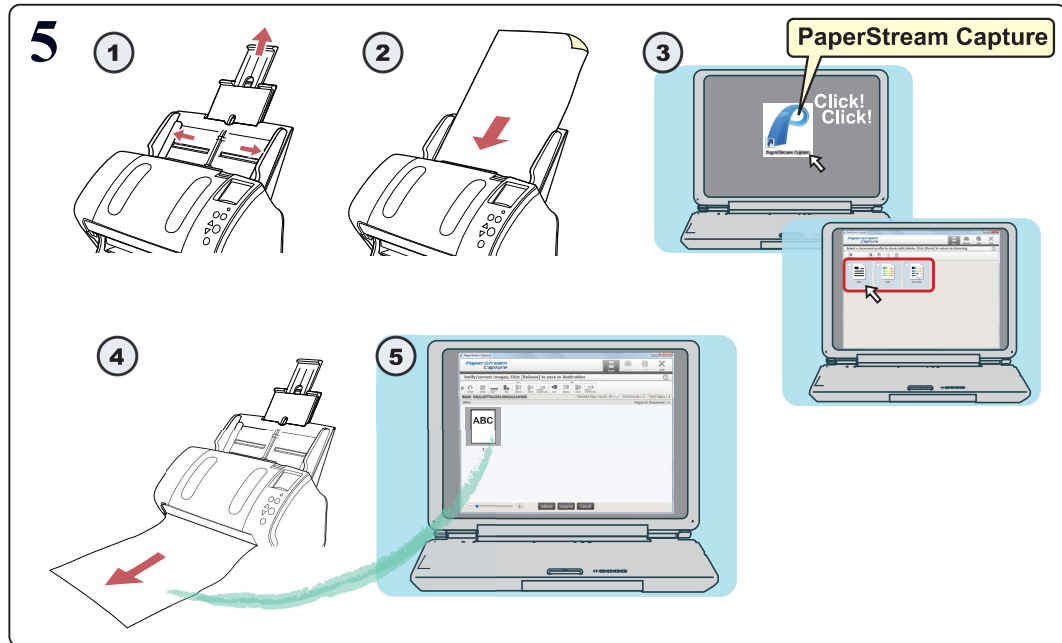

Více informací naleznete v manuálu skeneru, který se nachází na instalačním DVD.

Uchovejte si tento disk na bezpečném místě, jeho opětovné vydání není možné.