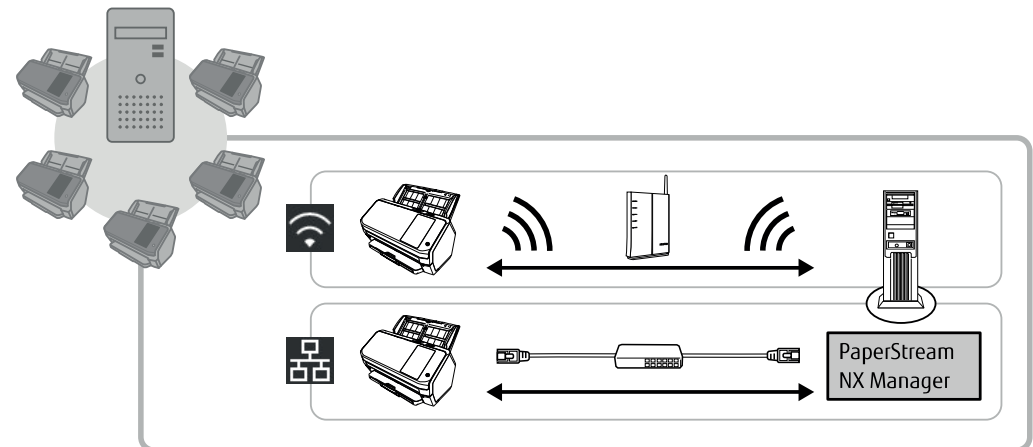

## FUJITSU Image Scanner fi-7300NX Začínáme - průvodce nastavením

1

Skener

Automatický podavač ADF

Napájecí adaptér

Napájecí kabel (\*)

USB kabel

Instalační DVD-ROM

Průvodce "Začínáme" (tento list)

Bezpečnostní pokyny

(\*) Obsah balení se může lišit v různých zemích a pro různé modely.

2

4

1 Instalační DVD-ROM

2

(\*) Uchovejte si tento disk na bezpečném místě, jeho opětovné vydání není možné.