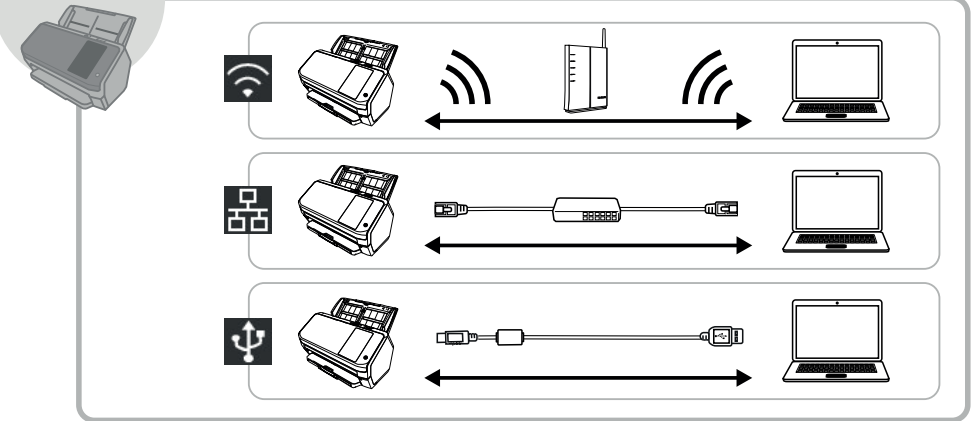

## FUJITSU Image Scanner fi-7300NX Začínáme - průvodce nastavením

1

Skener

Automatický podavač ADF

Napájecí adaptér

Napájecí kabel (\*)

USB kabel

Instalační DVD-ROM

Průvodce "Začínáme" (tento list)

Bezpečnostní pokyny

(\*) Obsah balení se může lišit v různých zemích a pro různé modely.

2

4

1 Instalační DVD-ROM

2

(\*) Uchovejte si tento disk na bezpečném místě, jeho opětovné vydání není možné.