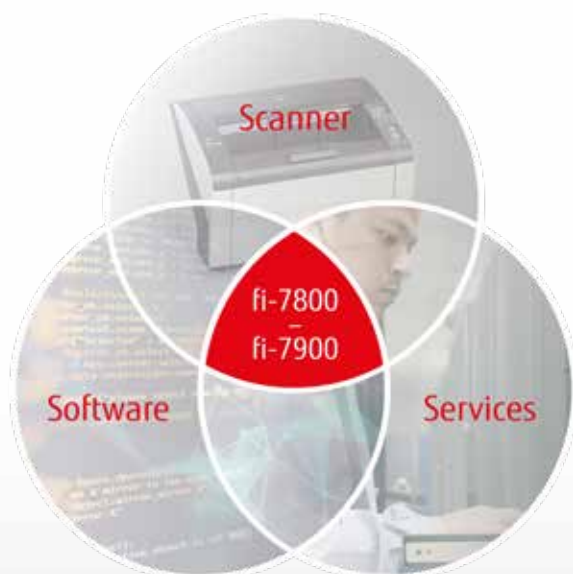

Nabídka služeb

Pro kompletní řešení nabízíme vysoce předvídatelné modelování nákladů na skenování. Díky dalším prvkům našich služeb v podobě údržby, čištění, spotřebního materiálu a záruky, je zajištěno, že Vaše skenery budou plně využívat svůj potenciál, abyste se mohli soustředit na Vaše podnikání a ne na Vaše skenery.

Veškerá podpora, kterou potřebujete, je k dispozici od našeho technického a prodejního týmu, jako například předprodejní služby, vyhodnocení možností a specializovaného telefonického kontaktu.